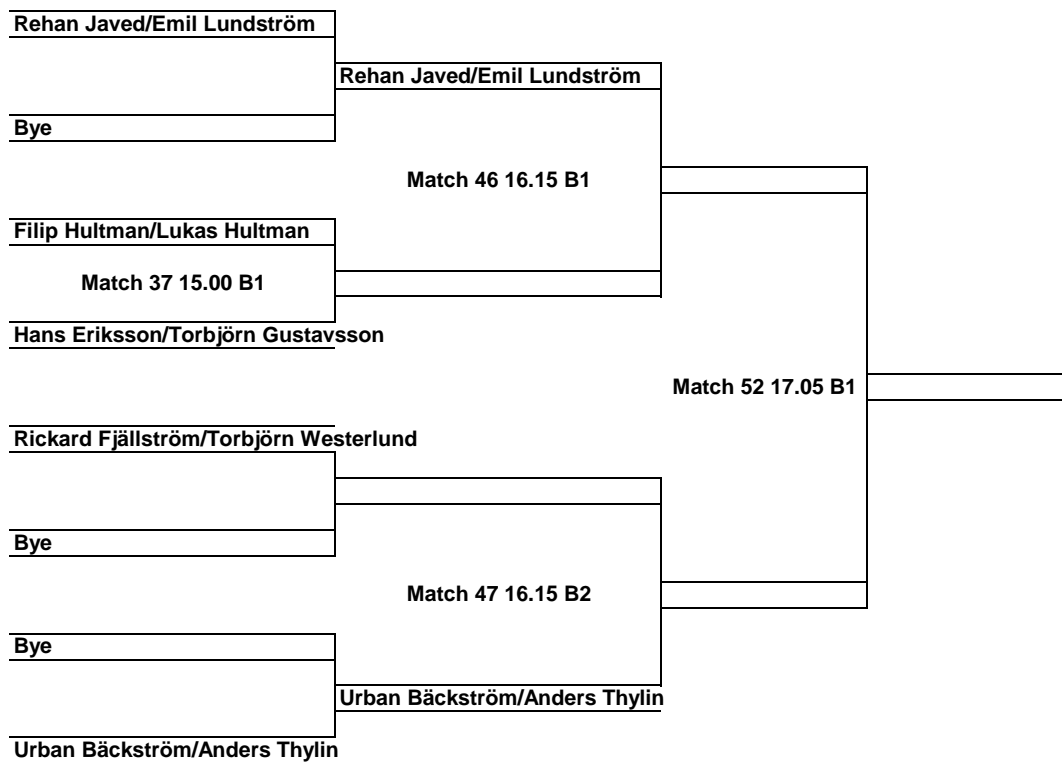

Match-Schema

Matchnummer	Bana	Tid	Katogori
1	1	10,00	U11
2	2	10,00	U11
3	3	10,00	U11
4	1	10,25	U11
5	2	10,25	PU15
6	3	10,25	PU15
7	1	10,50	PU15
8	2	10,50	PU15
9	3	10,50	PU15
10	1	11,15	PU15
11	2	11,15	SENIOR
12	3	11,15	SENIOR
13	1	11,40	SENIOR
14	2	11,40	SENIOR
15	3	11,40	SENIOR
16	1	12,05	SENIOR
17	2	12,05	SENIOR
18	3	12,05	U11
19	1	12,30	U11
20	2	12,30	JUNIOR PLATE
21	3	12,30	JUNIOR PLATE
22	1	12,55	U11
23	2	12,55	U11
24	3	12,55	PU15
25	1	13,20	PU15
26	2	13,20	PU15
27	3	13,20	PU15
28	1	13,45	SENIOR
29	2	13,45	SENIOR
30	3	13,45	SENIOR
31	1	14,10	SENIOR
32	2	14,10	SENIOR PLATE
33	3	14,10	SENIOR PLATE
34	1	14,35	SENIOR PLATE
35	2	14,35	JUNIOR PLATE
36	3	14,35	JUNIOR PLATE
37	1	15,00	SENIOR DUBBEL
38	2	15,00	JUNIOR PLATE
39	3	15,00	U11
40	1	15,25	PU15
41	2	15,25	PU15
42	3	15,25	PU15
43	1	15,50	PU15
44	2	15,50	PU15
45	3	15,50	U11
46	1	16,15	SENIOR DUBBEL
47	2	16,15	SENIOR DUBBEL
48	3	16,15	SENIOR PLATE
49	1	16,40	SENIOR
50	2	16,40	SENIOR
51	3	16,40	SENIOR PLATE
52	1	17,05	SENIOR DUBBEL
53	2	17,05	JUNIOR PLATE
54	3	17,05	JUNIOR PLATE
55	1	17,30	PU15
56	2	17,30	U11
57	3	17,30	U11
58	1	17,55	PU15
59	2	17,55	PU15
60	3	17,55	SENIOR PLATE
61	1	18,20	SENIOR
62	2	18,20	SENIOR

Förlorare Match 27

Förlorare Match

Match 44 15.50 B2

Förlorare Match

Skellefteå Squashklubbs Jul-Cup Pu11/Fu 13

Attondelsfinal Semifinal Final

Viktor Degerman 1-2

Skellefteå Squashklubbs Jul-Cup 2011 Dubbel

Skellefteå Squashklubbs Jul-Cup 2011 Senior Plate

Skellefteå Squashklubbs Jul-Cup 2011 Plate Pu 15