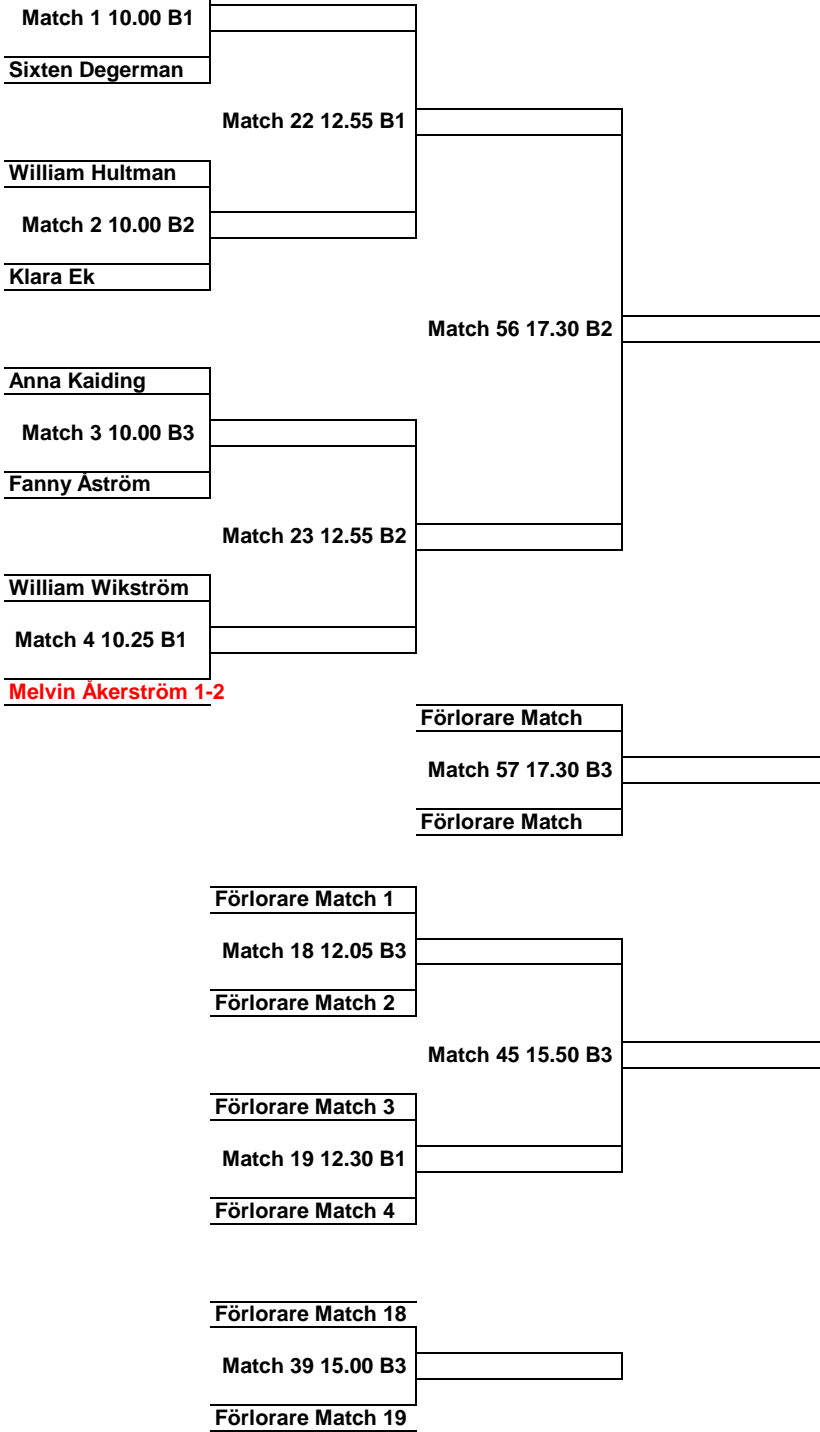

Match-Schema

Matchnummer	Bana	Tid	Katogori
1	1	10,00	U11
2	2	10,00	U11
3	3	10,00	U11
4	1	10,25	U11
5	2	10,25	PU15
6	3	10,25	PU15
7	1	10,50	PU15
8	2	10,50	PU15
9	3	10,50	PU15
10	1	11,15	PU15
11	2	11,15	SENIOR
12	3	11,15	SENIOR
13	1	11,40	SENIOR
14	2	11,40	SENIOR
15	3	11,40	SENIOR
16	1	12,05	SENIOR
17	2	12,05	SENIOR
18	3	12,05	U11
19	1	12,30	U11
20	2	12,30	JUNIOR PLATE
21	3	12,30	JUNIOR PLATE
22	1	12,55	U11
23	2	12,55	U11
24	3	12,55	PU15
25	1	13,20	PU15
26	2	13,20	PU15
27	3	13,20	PU15
28	1	13,45	SENIOR
29	2	13,45	SENIOR
30	3	13,45	SENIOR
31	1	14,10	SENIOR
32	2	14,10	SENIOR PLATE
33	3	14,10	SENIOR PLATE
34	1	14,35	SENIOR PLATE
35	2	14,35	JUNIOR PLATE
36	3	14,35	JUNIOR PLATE
37	1	15,00	SENIOR DUBBEL
38	2	15,00	JUNIOR PLATE
39	3	15,00	U11
40	1	15,25	PU15
41	2	15,25	PU15
42	3	15,25	PU15
43	1	15,50	PU15
44	2	15,50	PU15
45	3	15,50	U11
46	1	16,15	SENIOR DUBBEL
47	2	16,15	SENIOR DUBBEL
48	3	16,15	SENIOR PLATE
49	1	16,40	SENIOR
50	2	16,40	SENIOR
51	3	16,40	SENIOR PLATE
52	1	17,05	SENIOR DUBBEL
53	2	17,05	JUNIOR PLATE
54	3	17,05	JUNIOR PLATE
55	1	17,30	PU15
56	2	17,30	U11
57	3	17,30	U11
58	1	17,55	PU15
59	2	17,55	PU15
60	3	17,55	SENIOR PLATE
61	1	18,20	SENIOR
62	2	18,20	SENIOR

Skellefteå Squashklubbs Jul-Cup 2011 Senior

Skellefteå Squashklubbs Jul-Cup 2011 Pu 15

Förlorare Match 24

Match 42 15.25 B3

Förlorare Match 25

Match 59 17.55 B2

Förlorare Match 26

Match 43 15.50 B1

Förlorare Match 27

Förlorare Match

Match 44 15.50 B2

Förlorare Match

Skellefteå Squashklubbs Jul-Cup Pu11/Fu 13

Attondelsfinal Semifinal Final

Viktor Degerman 1-2

Skellefteå Squashklubbs Jul-Cup 2011 Dubbel

Skellefteå Squashklubbs Jul-Cup 2011 Senior Plate

Skellefteå Squashklubbs Jul-Cup 2011 Plate Pu 15